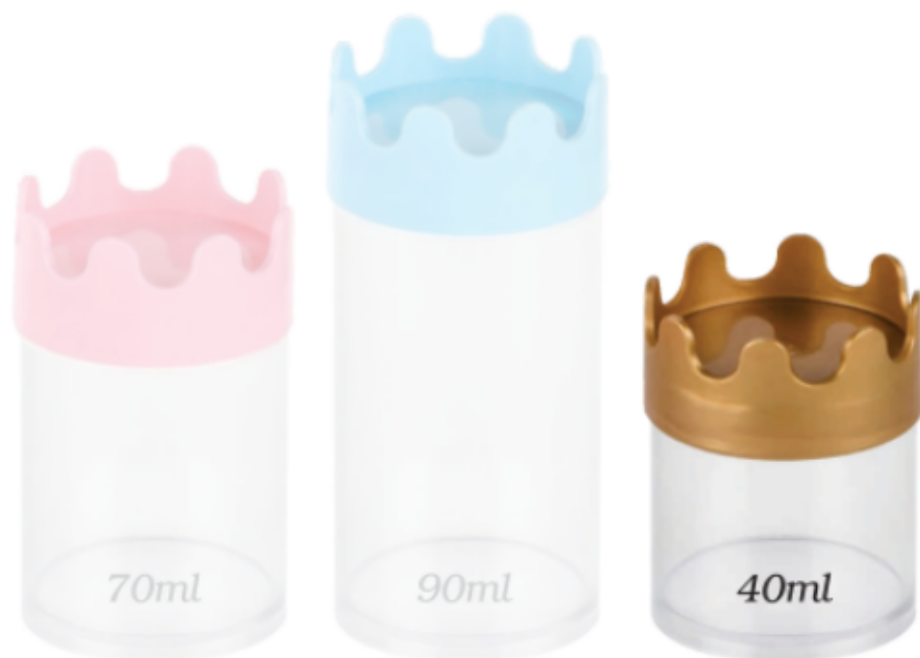

Pote 40ml com Tampa Coroa

Corpo transparente com tampa nas cores:

Vermelho 
Ref - 001.828.0027
EAN - 7895099244137

Azul Bebê 
Ref - 001.828.0021
EAN - 7895099244076

Azul Royal 
Ref - 001.828.0023
EAN - 7895099244120