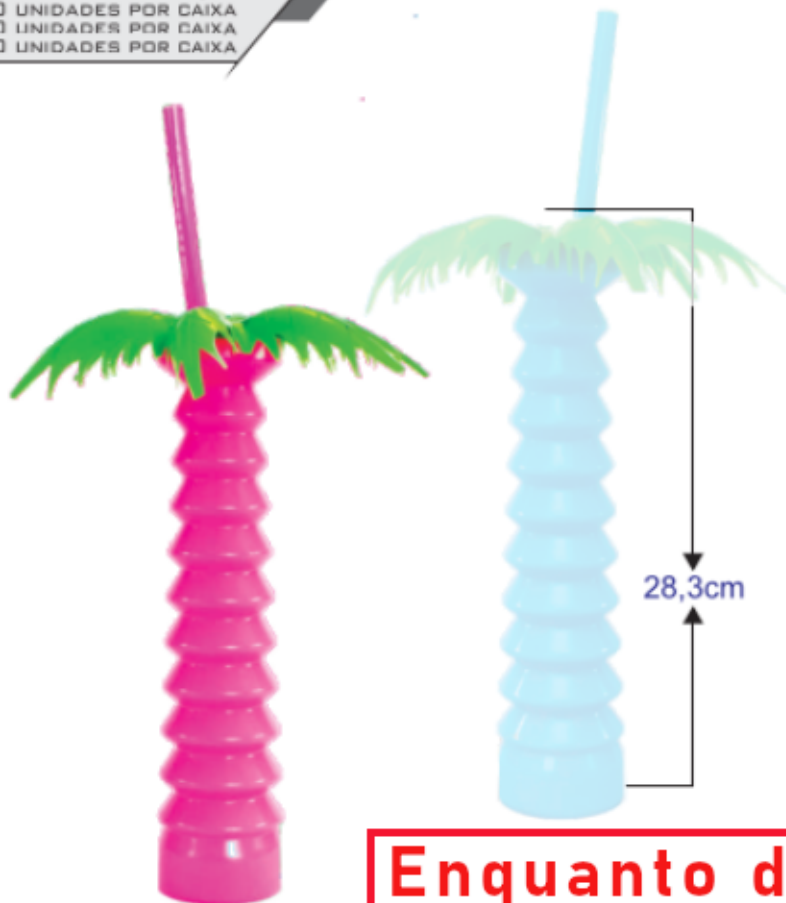

Informações Técnicas

DIÂMETRO DA BASE: 6,4CM
DIÂMETRO DO TOPO: 4,5CM
ALTURA: 28,3CM
CAPACIDADE: 450ML
PESO DO ITEM MONTADO: 70,8G
CANUDO: 160 UNIDADES POR CAIXA
FOLHAS: 160 UNIDADES POR CAIXA
TRONCO: 80 UNIDADES POR CAIXA

Coqueiro Drink

Corpo em cores sólidas

Amarelo
Ref - 002.449.0007
EAN - 7895099607963

Dourado
Ref - 002.449.0009
EAN - 7895099607987

Marrom
Ref - 002.449.0010
EAN - 7895099607994

Rosa Pink
Ref - 002.449.0006
EAN - 7895099607956

Rosa Bebê
Ref - 002.449.0002
EAN - 7895099607918

Azul Bebê
Ref - 002.449.0003
EAN - 7895099607925

Laranja
Ref - 002.449.0004
EAN - 7895099607932

**Enquanto durarem
os estoques**