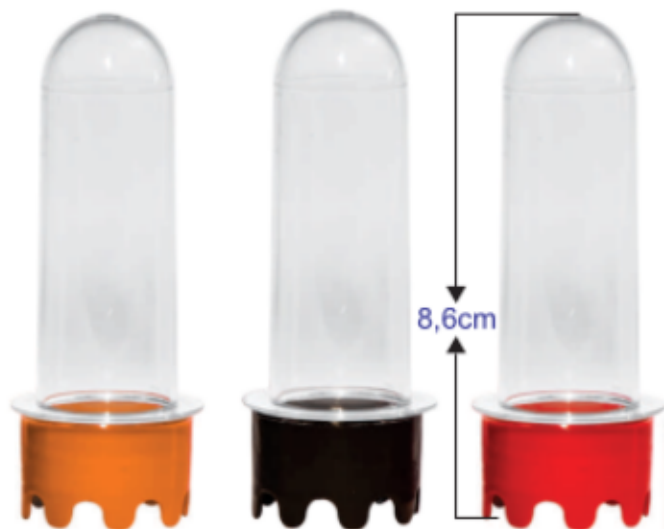

Informações Técnicas

DIÂMETRO DA BASE: 2,2CM
DIÂMETRO DO TOPO: 2,4CM
ALTURA: 8,6CM
CAPACIDADE: 20ML
PESO: 8,1G
800 UNIDADES POR CAIXA

Tubete 8cm com Tampa Coroa

Corpo transparente com tampa nas cores:

Dourado

Ref - 001.962.0010
EAN - 7895099244519

Vermelho

Ref - 001.962.0002
EAN - 7895099244465

Branco

Ref - 001.962.0008
EAN - 7895099244496

Verde

Ref - 001.962.0003
EAN - 7895099244489

Azul Royal

Ref - 001.962.0007
EAN - 7895099245660

Rosa Pink

Ref - 001.962.0006
EAN - 7895099245653

Azul Bebê

Ref - 001.962.0004
EAN - 7895099244434

Rosa Bebê

Ref - 001.962.0001
EAN - 7895099244441

Amarelo

Ref - 001.962.0011
EAN - 7895099244458

Preto

Ref - 001.962.0009
EAN - 7895099244526

Prata

Ref - 001.962.0005
EAN - 7895099245677

Lilás

Ref - 001.962.0013
EAN - 7895099244502

Laranja

Ref - 001.962.0012
EAN - 7895099244830