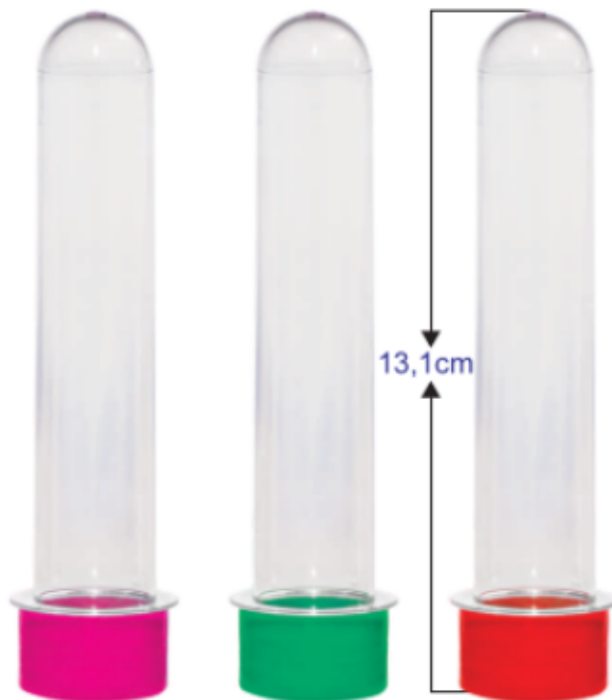

Verde
Ref - 001.965.0001
EAN - 7895098881999

Lilás
Ref - 001.965.0003
EAN - 7895098883566

Verde Claro
Ref - 001.965.0018
EAN - 7895098882941

Informações Técnicas

DIÂMETRO DA BASE: 2,2CM
DIÂMETRO DO TOPO: 2,4CM
ALTURA: 13,4CM
CAPACIDADE: 40ML
PESO: 11,2G
500 UNIDADES POR CAIXA