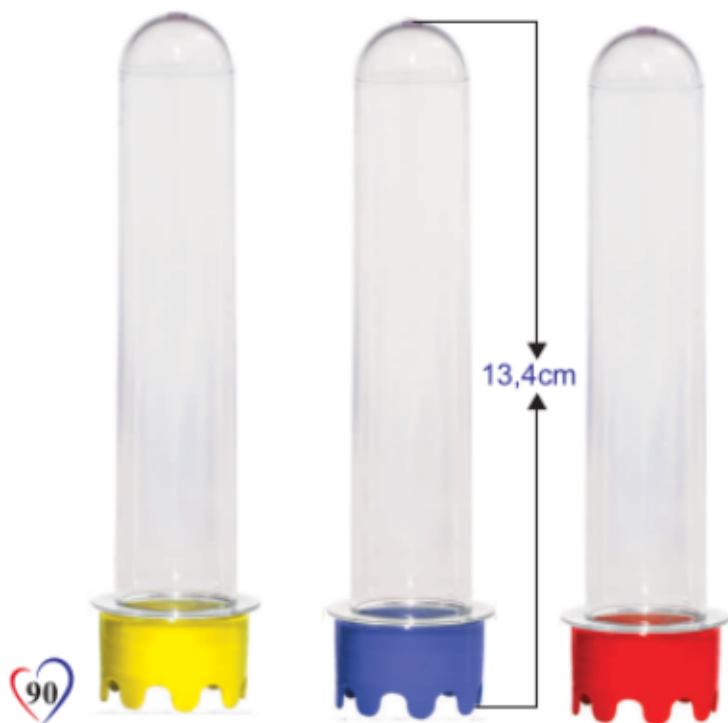

Informações Técnicas

DIÂMETRO DA BASE: 2,2CM
DIÂMETRO DO TOPO: 2,4CM
ALTURA: 13,4CM
CAPACIDADE: 40ML
PESO: 11,2G
500 UNIDADES POR CAIXA

Tube 13cm com Tampa Coroa

Corpo transparente com tampa nas cores:

Dourado
Ref - 001.968.0003
EAN - 7895098883764

Branco
Ref - 001.968.0004
EAN - 7895098883658

Azul Royal
Ref - 001.968.0001
EAN - 7895098883689

Azul Bebê
Ref - 001.968.0008
EAN - 7895098883672

Amarelo
Ref - 001.968.0005
EAN - 7895098883726

Vermelho
Ref - 001.968.0002
EAN - 7895098883733

Verde
Ref - 001.968.0007
EAN - 7895098883719

Rosa Pink
Ref - 001.968.0006
EAN - 7895098883702

Rosa Bebê
Ref - 001.968.0010
EAN - 7895098883696

Preto
Ref - 001.968.0009
EAN - 7895098883665

Prata
Ref - 001.968.0011
EAN - 7896575010802

Lilás
Ref - 001.968.0012
EAN - 7895098883740

Laranja
Ref - 001.968.0013
EAN - 7895098883757