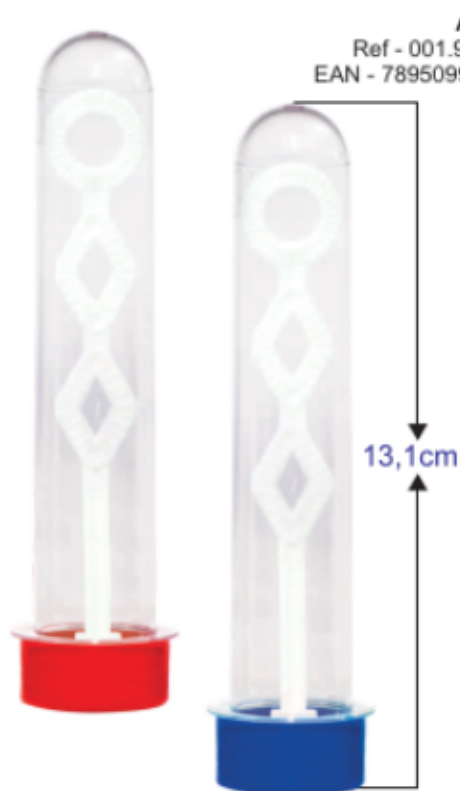

Lilás
Ref - 001.963.0008
EAN - 7895099436341

Informações Técnicas

DIÂMETRO DA BASE: 2,2CM
DIÂMETRO DO TOPO: 2,4CM
ALTURA: 13,1CM
CAPACIDADE: 40ML
PESO: 12,8G
500 UNIDADES POR CAIXA

Tubete Bolha de Sabão

Corpo transparente com tampa nas cores: